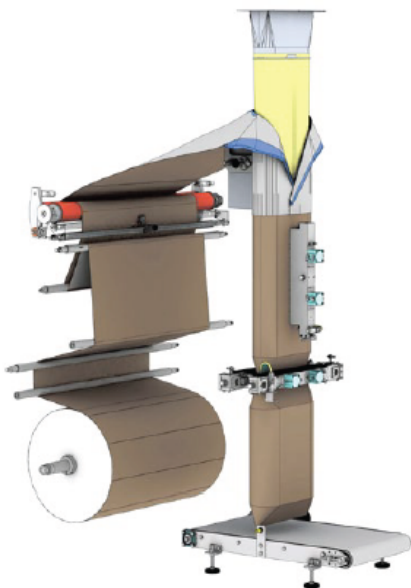

ม้วนฟิล์ม สำหรับเครื่องแพคอัตโนมัติ Roll Films For Packing Machine

Film Roll for Form Fill Seal Machine

Applications

- ❖ Form Fill Seal ทุกประเภท VFFS & HFFS
- ❖ ฉลาก Wrap-Around Labels
- ❖ ฝาถาด ฝาถ้วย ฝาแก้วน้ำ ฝาแก้วชาไข่มุก
- ❖ Layflat Tubing Roll บรรจุหมุยอ แหนม

Options

- **Paper Core** แกนกระดาษ
 - ขนาด ๑ 3 inc
 - ขนาด ๑ ๖ inc
- **Running Number and QR Code Printing**
 พิมพ์ Running Number Serial Number QR Code Barcode ไว้ทั้งด้านนอกด้านในฟิล์มได้
- **Random Number and QR Code Printing**
 พิมพ์ตัวเลข หรือ QR Code Barcode แบบสุ่ม ไว้ทั้งด้านนอก หรือ ด้านในฟิล์มได้
- **Inks and Films For High Speed Machine**
 เพื่อให้เครื่องแพควิ่งเครื่องได้เต็มประสิทธิภาพสูงสุด
 ลูกค้าสามารถเลือกใช้หมึกพิมพ์และฟิล์มพิเศษสำหรับเครื่องแพคความเร็วสูง

Sizing

- Width ความกว้าง : 30 mm - 740 mm
 Length ความยาว : 500 M - 4,000 M
 Weight น้ำหนักม้วน : ≤ 25 KG

e-Brochure

Contact